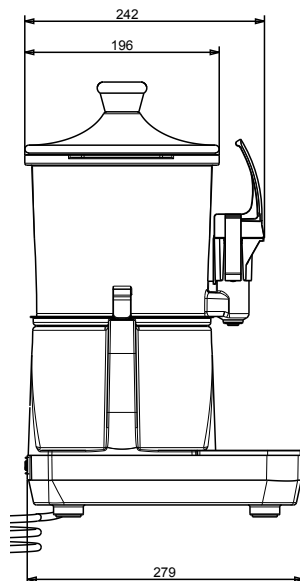

Goedkeuring _____

Front aanzicht

Zij aanzicht

Boven aanzicht

Elektra

Voltage	220-240 V/1 ph/50 Hz
Elektrisch max. vermogen	0.85 kW
Stekker type	CE-SCHUKO

Algemene gegevens

Gewicht, netto	5.2 kg
----------------	--------