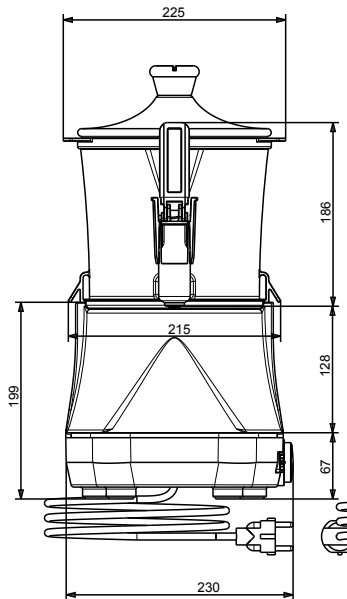

Omschrijving

Product Nr. _____

Warme chocolade dispenser met 3 liter container. Afneembare transparant kunststof container, geschikt voor plaatsing in de koelkast tijdens de nacht. De container is uitgevoerd met een deksel en een uitneembaar roersysteem. Makkelijk doseerbare en demontabele aftapkraan. Aan/uit schakelaar en instelbare temperatuur door middel van een draaiknop. Demontabele lekbak. Elektra kabel met CE-Schuko stekker.

Goedkeuring _____

Front aanzicht

Zij aanzicht

Boven aanzicht

Elektra

Voltage	220-240 V/1 ph/50 Hz
Elektrisch max. vermogen	0.85 kW
Stekker type	CE-SCHUKO

Algemene gegevens

Gewicht, netto	5.2 kg
----------------	--------