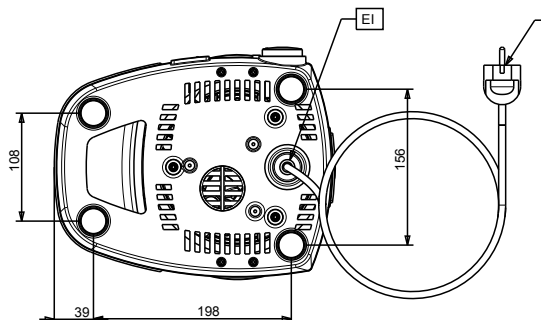

Goedkeuring _____

Front aanzicht

Zij aanzicht

Boven aanzicht

Elektra

Voltage	220-240 V/1 ph/50 Hz
Elektrisch max. vermogen	0.85 kW
Stekker type	CE-SCHUKO

Algemene gegevens

Gewicht, netto	5.2 kg
----------------	--------